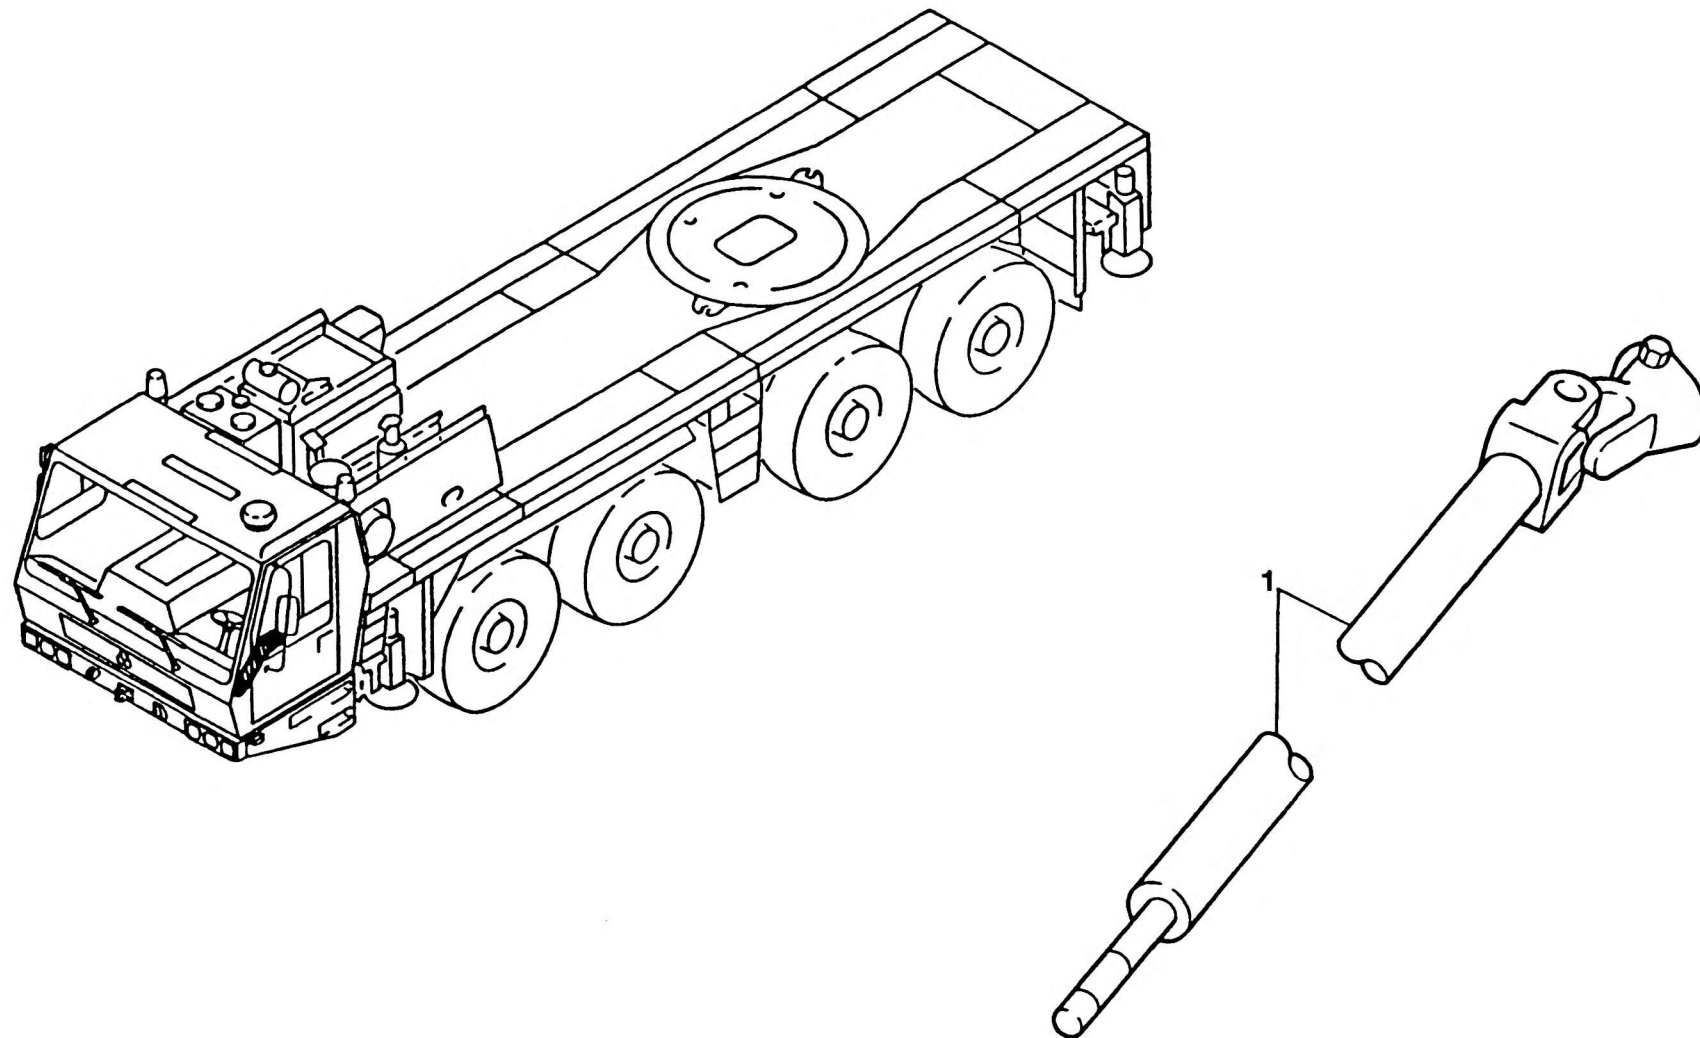

LENKUNG
STEERING SYSTEM

BILDTAFEL
PICTORIAL DISPLAY

KMK 4080
BE 590
G 072

09.91

2287125-ETL

1/1

A10_133

2 084 352 de/en